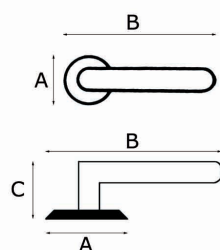

Modèle BERAULT

Cadap®

Fiche technique - Cadap®

Type Décoration de la porte

Gamme Moderne

Référence produit

Poignées **001762/419B**

Paire de rosaces :

Fonction clé L **ECLR78/19S**

Fonction cylindre **ECYR78/19S**

Fonction WC sans voyant **ECDR78/19S**

Dimensions et/ou épaisseurs (mm)

Poignées

A Diamètre : 50

B Largeur : 147

C Hauteur : 52

Rosaces

A Diamètre : 49

B Hauteur : 8

C Hauteur : 32

D Hauteur : 13

Matière

Aluminium

Matière rosaces

Acier

Description

Poignées sur rosaces Berault en Aluminium/Acier et finition Nickel Mat/Brillant.

Fixation : Vis reliure d'entraxe 38 mm ou vis filet bois.

Poignées avec vis pointeau pour serrage sur carré de 7 mm.