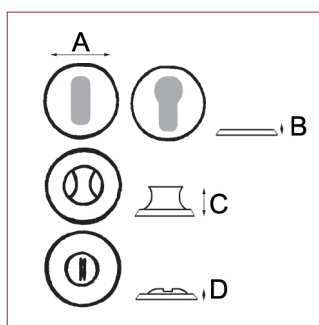

Modèle BERAULT

Cadap®

Fiche technique - Cadap®

Type Décoration de la porte

Gamme Moderne

Référence produit

Poignées **001762/419B**

Paire de rosaces :

Fonction clé L **ECLR78/19S**

Fonction cylindre **ECYR78/19S**

Fonction WC sans voyant **ECDR78/19S**

Dimensions et/ou épaisseurs (mm)

Poignées

A Diamètre : 50

B Largeur : 147

C Hauteur : 52

Rosaces

A Diamètre : 49

B Hauteur : 8

C Hauteur : 32

D Hauteur : 13

Matière

Aluminium

Matière rosaces

Acier

Description

Poignées sur rosaces Berault en Aluminium/Acier et finition Nickel Mat/Brillant.

Fixation : Vis reliure d'entraxe 38 mm ou vis filet bois.

Poignées avec vis pointeau pour serrage sur carré de 7 mm.