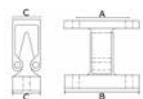

A B C
311 249 22
311 249 22

HUBLOT ROND

Matière: Thermoplastique

Décor	Référence
Blanc	GA002/5T
Noir	GA002/10T

A B C
172 48 60
172 48 60

POIGNÉE PORTE DE GARAGE

Matière: Thermoplastique

Décor	Référence
Blanc	GA003/5S
Noir	GA003/10S