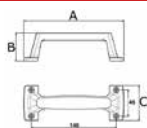

ACCESSOIRES PORTES DE GARAGE

Découvrez l'ensemble nos pièces pour les
portes de garage.

A B C
235 370 22
235 370 22

HUBLOT RECTANGLE 2 CRANS

Matière: Thermoplastique

Décor	Référence
Blanc	GA001/5T
Noir	GA001/10T

A B C
311 249 22
311 249 22

HUBLOT ROND

Matière: Thermoplastique

Décor	Référence
Blanc	GA002/5T
Noir	GA002/10T

A B C
172 48 60
172 48 60

POIGNÉE PORTE DE GARAGE

Matière: Thermoplastique

Décor	Référence
Blanc	GA003/5S
Noir	GA003/10S