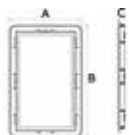

ACCESSOIRES PORTES DE GARAGE

Découvrez l'ensemble nos pièces pour les
portes de garage.

A B C
235 370 22
235 370 22

HUBLOT RECTANGLE 2 CRANS

Matière: Thermoplastique

Décor	Référence
Blanc	GA001/5T
Noir	GA001/10T

A B C
311 249 22
311 249 22

HUBLOT ROND

Matière: Thermoplastique

Décor	Référence
Blanc	GA002/5T
Noir	GA002/10T

A B C
172 48 60
172 48 60

POIGNÉE PORTE DE GARAGE

Matière: Thermoplastique

Décor	Référence
Blanc	GA003/5S
Noir	GA003/10S