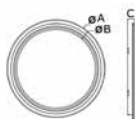

ACCESSOIRES PORTES DE GARAGE

Découvrez l'ensemble nos pièces pour les
portes de garage.

A B C
235 370 22
235 370 22

HUBLOT RECTANGLE 2 CRANS

Matière: Thermoplastique

Décor	Référence
Blanc	GA001/5T
Noir	GA001/10T

A B C
311 249 22
311 249 22

HUBLOT ROND

Matière: Thermoplastique

Décor	Référence
Blanc	GA002/5T
Noir	GA002/10T

A B C
172 48 60
172 48 60

POIGNÉE PORTE DE GARAGE

Matière: Thermoplastique

Décor	Référence
Blanc	GA003/5S
Noir	GA003/10S

A B
69 87

SABOT COCCINELLE BUTÉE VERROU DE 28/31

Matière: Thermoplastique/métal

Décor	Référence
Noir	GA006/10S