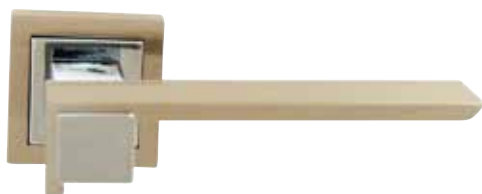

Cadap
design

Ces modèles très tendance et design s'intègrent parfaitement dans un intérieur moderne et chic. Les poignées ont été pensées selon les meilleurs critères fonctionnels et ergonomiques.

Ensemble

MONCEAU

A B C
51 143 68

POIGNÉES SUR ROSACES

Fixation : Vis filet bois et vis reliure. Carré de 7 mm Heso avec vis pointeaux. Contre rosace métal. Ressort de rappel.

Matière: Zamak

Décor	Référence
Nickel Mat/Chromé	004892/194B

2 Rosaces

MONCEAU

A B C D
51 10
51 10 35 16
51 10

PAIRE DE ROSACES

Fixation : Vis filet bois contre rosace en métal.

Matière: Zamak

Perçage	Décor	Référence
Clé L	Nickel Mat/Chromé	ECLR64/194B
CDDC	Nickel Mat/Chromé	ECDR64/194B
Clé I	Nickel Mat/Chromé	ECYR64/194B

Ensemble

MAGENTA

A B C
51 138 61

POIGNÉES SUR ROSACES

Fixation : Vis filet bois et vis reliure. Carré de 7 mm Heso avec vis pointeaux. Contre rosace métal. Ressort de rappel.

Matière: Zamak

Décor	Référence
Nickel Mat/Chromé	004902/194B