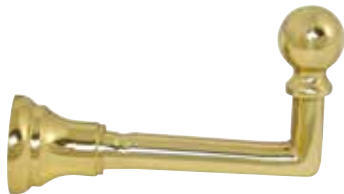

GONDS

Hormis l'aspect pratique, toutes vos envies de décoration seront assouvies grâce à notre large gamme de gonds.

A |

GOND REGENCY

Fixation : Vis acier double filet, Filet bois Ø 4 x 30 mm

Matière: Laiton

A	Décor	Référence
40	Poli verni	2040/1V

A |

GOND REGENCY

Fixation : Vis acier double filet, Filet bois Ø 4 x 30 mm

Matière: Laiton

A	Décor	Référence
30	Poli verni	2031/1V
50	Poli verni	2050/1V

A |

GOND REGENCY

Fixation : Vis acier double filet, Filet bois Ø 4 x 30 mm

Matière: Laiton

A	Décor	Référence
25	Etain verni	2031/4V
50	Etain verni	2050/4V

A |

GOND REGENCY

Fixation : Vis acier double filet, Filet bois Ø 4 x 30 mm