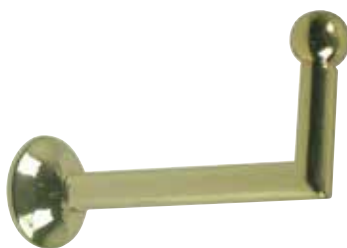

A

CROCHET CONTEMPORAIN

Fixation : Vis acier double filet, Filet bois Ø 4 x 30 mm

Matière: Zamak

A	Décor	Référence
25	Laqué blanc	85025/5V
35	Laqué blanc	85035/5V

A

GOND CONTEMPORAIN

Fixation : Vis acier double filet, Filet bois Ø 4 x 30 mm

Matière: Zamak

A	Décor	Référence
24	Nickel mat	85024/19V
40	Nickel mat	85040/19V
100	Nickel mat	85100/19V

A

GOND CONTEMPORAIN

Fixation : Vis acier double filet, Filet bois Ø 4 x 30 mm

Matière: Zamak

A	Décor	Référence
24	Laitonné	85024/1V
40	Laitonné	85040/1V
60	Laitonné	85060/1V
100	Laitonné	85100/1V
150	Laitonné	85150/1V