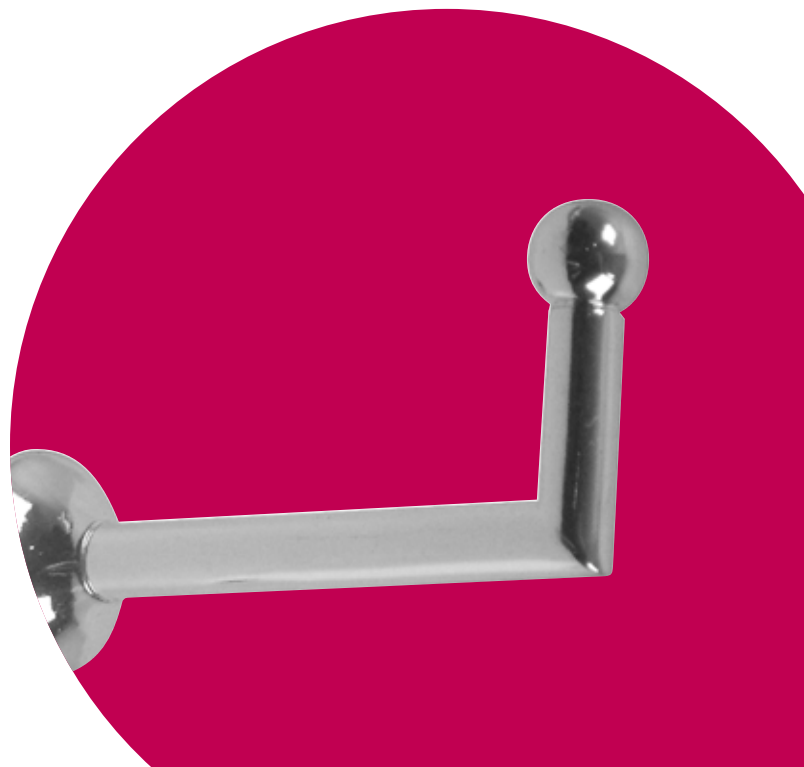

GONDS

Hormis l'aspect pratique, toutes vos envies de décoration seront assouvies grâce à notre large gamme de gonds.

A |

GOND REGENCY

Fixation : Vis acier double filet, Filet bois Ø 4 x 30 mm

Matière: Laiton

A	Décor	Référence
40	Poli verni	2040/1V

A |

GOND REGENCY

Fixation : Vis acier double filet, Filet bois Ø 4 x 30 mm

Matière: Laiton

A	Décor	Référence
30	Poli verni	2031/1V
50	Poli verni	2050/1V

A |

GOND REGENCY

Fixation : Vis acier double filet, Filet bois Ø 4 x 30 mm

Matière: Laiton

A	Décor	Référence
25	Etain verni	2031/4V
50	Etain verni	2050/4V

A |

GOND REGENCY

Fixation : Vis acier double filet, Filet bois Ø 4 x 30 mm