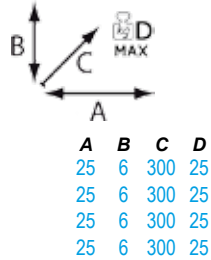

1 FIXATION TABLETTE

Matière: Aluminium

Décor	Référence
Blanc	16672
Argenté	16665
Anthracite	16658
Inoxydable	16641
Chromé	16634

1 FIXATION TABLETTE

Matière: Aluminium

Décor	Référence
Argenté	15453

1 FIXATION TABLETTE