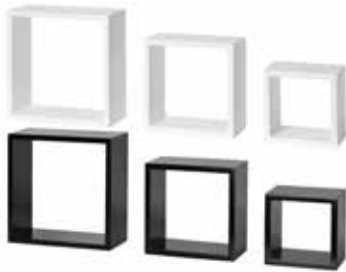

1 TABLETTE

Matière: Bois

Décor	Référence
Blanc	24264

A	B	C	D
450	250	80	30

1 CAISSON TIROIR

Matière: Bois

Décor	Référence
Blanc brillant	114095

A	B	C	D
600	200	8	20
800	200	8	20

1 TABLETTE LED

Matière: Verre

Décor	Référence
Clair argent	110967
Clair argent	110936

A	B	C	D
150	150	150	15
150	150	150	15
150	150	150	15
150	150	150	15
150	150	150	15
150	150	150	15
150	150	150	15
150	150	150	15

1 CUBE

Matière: Bois

Décor	Référence
Blanc	114002
Noir	114019
Bleu	114910
Jaune	114927
Vert menthe	114934
Corail	114941
Cuivre	114958

A	B
15	100
15	100

3 CUBES

Matière: Bois

Décor	Référence
Blanc	110929
Noir	110912