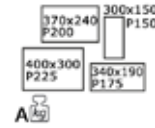

1 CUBE

Matière: Bois

Décor	Référence
Blanc	114002
Noir	114019
Bleu	114910
Jaune	114927
Vert menthe	114934
Corail	114941
Cuivre	114958

A	B
15	100
15	100

3 CUBES

Matière: Bois

Décor	Référence
Blanc	110929
Noir	110912