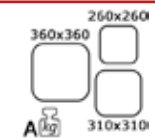

A
15

1 SET DE 3 CUBES EN MDF

Matière: Bois

Décor	Référence
Blanc	114453

1 SET DE 3 CUBES EN MDF
500x300 / 450x250 / 400x200mm

Matière: Bois

A	Décor	Référence
15	Blanc	113289

1 CUBE CLIC