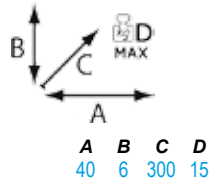

1 FIXATION TABLETTE

Matière: Aluminium

Décor	Référence
Argenté	15453