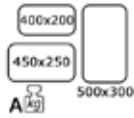

1 SET DE 3 CUBES EN MDF
500x300 / 450x250 / 400x200mm

Matière: Bois

A	Décor	Référence
15	Blanc	113289