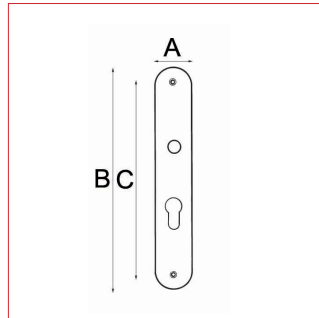

Fiche technique - Cadap®

Type Décoration de la porte

Gamme Rustique

Référence produit

Fonction bec de cane **00100/5V**

Fonction clé L **00101/5V**

Fonction cylindre **00102/5V**

Fonction WC sans voyant **00136/5V**

Dimensions et/ou épaisseurs (mm)

A Largeur : 50

B Longueur : 254

C Entraxe : 195

Matière

Porcelaine

Description

Plaque Beryl en Porcelaine et finition Blanc.