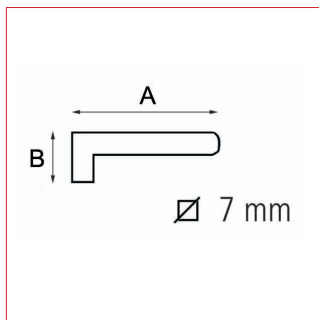

Fiche technique - Cadap®

Type Décoration de la porte

Gamme Rustique

Référence produit

1/2 ensemble

00105/5V

Ensemble

E00105/5V

Dimensions et/ou épaisseurs (mm)

A Longueur : 116

B Profondeur : 65

Matière

Porcelaine

Description

1/2 ensemble ou ensemble de poignées Poire Beryl en Porcelaine et finition Blanc.

Poignée avec coude laiton.