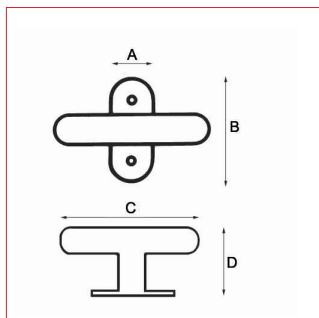

Fiche technique - Cadap®

Type Décoration de la porte

Gamme Rustique

Référence produit

Crémone

00107/5V

Dimensions et/ou épaisseurs (mm)

A Largeur base : 34

B Hauteur base : 70

C Longueur poignée : 64

Matière

Porcelaine

Description

Crémone Ovale en Porcelaine et finition Blanc.

Fixation : Vis filet métal \varnothing 5 mm entraxe 43 mm, carré 7 mm.

Finition