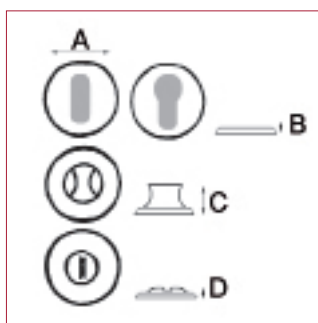

## Références produit

Fonction bec de cane **001582L/194B**

■ Fonction clé L **ECLR37374V**

■ Fonction cylindre **ECYR37374V**

● Fonction WC sans voyant **ECDR37374V**

## Dimensions et/ou épaisseurs (mm)

### Poignées

**A** Diamètre : 50

**B** Largeur : 135

**C** Hauteur : 65

### Rosaces

**A** Largeur/Hauteur : 50

**B** Profondeur : 10

**C** Profondeur : 32

**D** Profondeur : 14