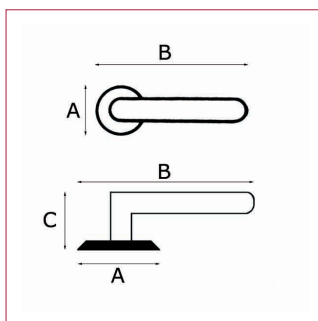

## Références produit

Fonction bec de cane **001582L/194B**

■ Fonction clé L **ECLR37374V**

■ Fonction cylindre **ECYR37374V**

● Fonction WC sans voyant **ECDR37374V**

## Dimensions et/ou épaisseurs (mm)

### Poignées

**A** Diamètre : 50

**B** Largeur : 135

**C** Hauteur : 65

## Description

Poignées sur rosaces Valence L en Aluminium/Acier et finition Nickel mat/Brillant.

Fixation : Vis reliure d'entraxe 38 mm et vis filet bois. Poignées avec vis pointeau pour serrage sur carré de 7 mm. Contre rosace Zamak vissée. Ressort de rappel.