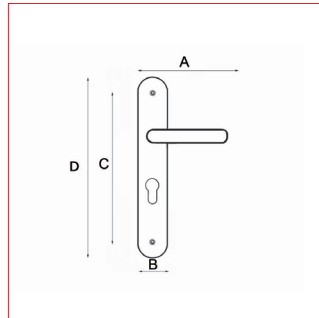

Modèle SARA NEW

Cadap®

Fiche technique - Cadap®

Type Décoration de la porte

Gamme Moderne

Référence produit

Fonction bec de cane	001590L/19S
Fonction clé L	001591L/19S
Fonction cylindre	CY1591L/19S
Fonction cylindre (ressort)	CYAR1591L/19S
Fonction WC sans voyant	CD1590L/19S

Dimensions et/ou épaisseurs (mm)

- A** Longueur poignée : 120
- D** Hauteur plaque : 220
- C** Entraxe de fixation : 195
- B** Largeur plaque : 40

Matière

Aluminium

Finition

Nickel Mat

Description

Béquille de forme plate en arc de cintre, en Aluminium finition nickel mat, de longueur 120 mm et de saillie 40 mm se terminant en arrondi.

Montée directement sur la plaque en acier dans la même finition de 10 mm d'épaisseur, de hauteur 220 mm et de largeur 40 mm, entraxe de fixations de 195 mm, se terminant en arrondi de chaque côté.

Assemblée par un serre-clips qui rend solidaire la béquille sur la plaque.

Cet ensemble est fourni avec un carré de 7 mm pour épaisseurs de portes de 40 à 50 mm et des vis tête hexagonale pour montage rapide monobloc.

Info +

Modification du carré de Décondamnation sur la poignée réf. CD1590L/19S.