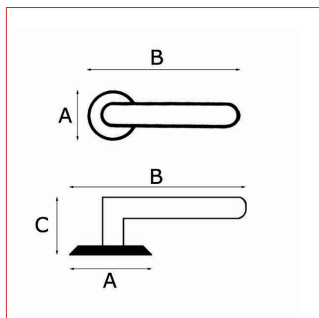

Modèle **HOCHE**

Cadap®

Fiche technique - Cadap®

Type Décoration de la porte

Gamme Moderne

Référence produit

Poignées **001657/4I**

Paires de rosaces :

Fonction clé L **ECLR58/4V**

Fonction cylindre **ECYR58/4V**

Fonction WC sans voyant **ECDR58/4V**

Dimensions et/ou épaisseurs (mm)

Poignées

A Diamètre : 51

B Largeur : 125

C Hauteur : 60

Rosaces

A Diamètre : 50

B Hauteur : 10

C Hauteur : 33

D Hauteur : 16

Matière

Zamak

Description

Poignées sur rosaces Hoche en Zamak et finition Chromé.

Fixation : Vis reliure d'entraxe 38 mm et vis filet bois.

Poignées avec vis pointeau pour serrage sur carré de 7 mm.

Ressort de rappel.

Paire de rosaces