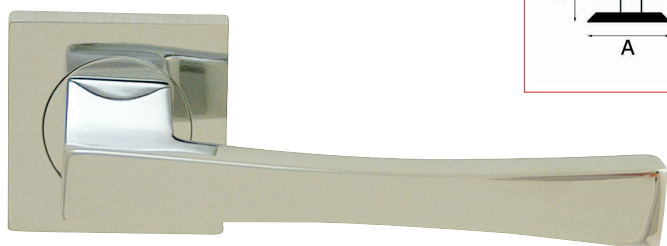

Modèle **HOCHE**

Cadap®

Fiche technique - Cadap®

Type Décoration de la porte

Gamme Moderne

Référence produit

Poignées **001657/4I**

Paires de rosaces :

Fonction clé L **ECLR58/4V**

Fonction cylindre **ECYR58/4V**

Fonction WC sans voyant **ECDR58/4V**

Dimensions et/ou épaisseurs (mm)

Poignées

A Diamètre : 51

B Largeur : 125

C Hauteur : 60

Rosaces

A Diamètre : 50

B Hauteur : 10

C Hauteur : 33

D Hauteur : 16

Matière

Zamak

Description

Poignées sur rosaces Hoche en Zamak et finition Chromé.

Fixation : Vis reliure d'entraxe 38 mm et vis filet bois.

Poignées avec vis pointeau pour serrage sur carré de 7 mm.

Ressort de rappel.

Paire de rosaces