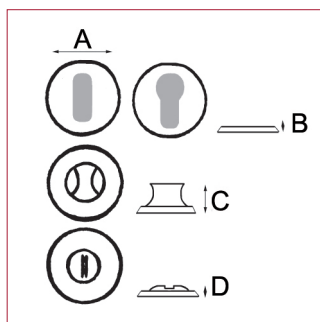

Modèle **HOCHE**

Cadap®

Fiche technique - Cadap®

Type Décoration de la porte

Gamme Moderne

Référence produit

Poignées **001657/4I**

Paires de rosaces :

Fonction clé L **ECLR58/4V**

Fonction cylindre **ECYR58/4V**

Fonction WC sans voyant **ECDR58/4V**

Dimensions et/ou épaisseurs (mm)

Poignées

A Diamètre : 51

B Largeur : 125

C Hauteur : 60

Rosaces

A Diamètre : 50

B Hauteur : 10

C Hauteur : 33

D Hauteur : 16

Matière

Zamak

Description

Poignées sur rosaces Hoche en Zamak et finition Chromé.

Fixation : Vis reliure d'entraxe 38 mm et vis filet bois.

Poignées avec vis pointeau pour serrage sur carré de 7 mm.

Ressort de rappel.

Paire de rosaces