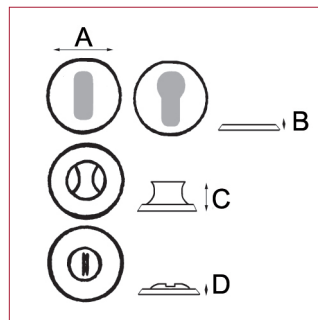

Modèle MEUDON

Cadap®

Fiche technique - Cadap®

Type Décoration de la porte

Gamme Moderne

Référence produit

Poignées **001817/19B**

Paire de rosaces :

Fonction clé L **ECLR78/19S**

Fonction cylindre **ECYR78/19S**

Fonction WC sans voyant **ECDR78/19S**

Dimensions et/ou épaisseurs (mm)

Poignées

A Diamètre : 50

B Largeur : 115

C Hauteur : 65

Rosaces

A Diamètre : 49

B Hauteur : 8

C Hauteur : 32

D Hauteur : 13

Matière poignées

Aluminium / Acier

Matière rosaces

Acier

Description

Poignées sur rosaces Meudon en Aluminium / Acier et finition Nickel Mat.

Fixation : Vis reliure d'entraxe 38 mm et vis ilet bois.

Poignées avec vis pointeau pour serrage sur carré de 7 mm.