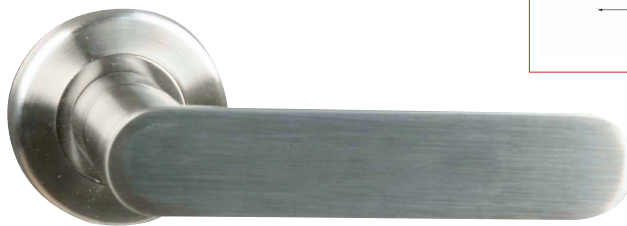

Modèle MEUDON

Cadap®

Fiche technique - Cadap®

Type Décoration de la porte

Gamme Moderne

Référence produit

Poignées **001817/19B**

Paire de rosaces :

Fonction clé L **ECLR78/19S**

Fonction cylindre **ECYR78/19S**

Fonction WC sans voyant **ECDR78/19S**

Dimensions et/ou épaisseurs (mm)

Poignées

A Diamètre : 50

B Largeur : 115

C Hauteur : 65

Rosaces

A Diamètre : 49

B Hauteur : 8

C Hauteur : 32

D Hauteur : 13

Matière poignées

Aluminium / Acier

Matière rosaces

Acier

Description

Poignées sur rosaces Meudon en Aluminium / Acier et finition Nickel Mat.

Fixation : Vis reliure d'entraxe 38 mm et vis ilet bois.

Poignées avec vis pointeau pour serrage sur carré de 7 mm.