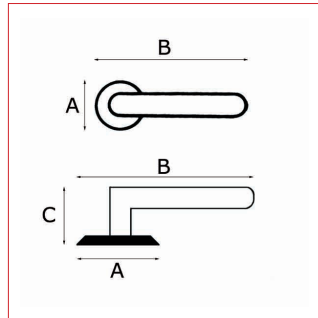

Modèle MEUDON

Cadap®

Fiche technique - Cadap®

Type Décoration de la porte

Gamme Moderne

Référence produit

Poignées **001817/19B**

Paire de rosaces :

Fonction clé L **ECLR78/19S**

Fonction cylindre **ECYR78/19S**

Fonction WC sans voyant **ECDR78/19S**

Dimensions et/ou épaisseurs (mm)

Poignées

A Diamètre : 50

B Largeur : 115

C Hauteur : 65

Rosaces

A Diamètre : 49

B Hauteur : 8

C Hauteur : 32

D Hauteur : 13

Matière poignées

Aluminium / Acier

Matière rosaces

Acier

Description

Poignées sur rosaces Meudon en Aluminium / Acier et finition Nickel Mat.

Fixation : Vis reliure d'entraxe 38 mm et vis ilet bois.

Poignées avec vis pointeau pour serrage sur carré de 7 mm.