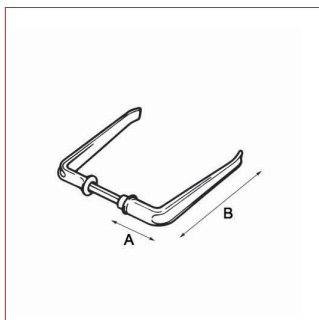

Fiche technique - Cadap®

Type Décoration de la porte

Gamme Extérieur/Moderne

Référence produit

Poignées

004103/V

Dimensions et/ou épaisseurs (mm)

A Retour poignée : 38

B Longueur poignée : 106

Matière

Zamak

Description

Paire de poignées Portail en Zamak et finition Chromé.

Fixation par goupille traversant le carré.

Carré de 6 mm avec fourreau d'adaptation pour serrure 7 mm.