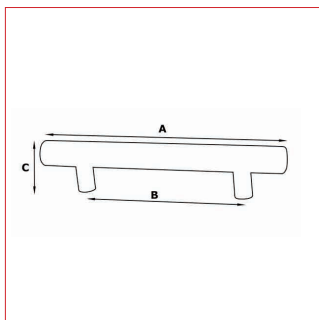

# Cadap®

Fiche technique - Cadap®

Type Décoration de la porte

Gamme Extérieur

Référence produit

Tirant Simple

00562/101V

Dimensions et/ou épaisseurs (mm)

**A** Largeur : 505

**B** Entraxe de fixation : 300

**C** Hauteur : 91

Matière

Aluminium

## Description

Tirant TT simple cylindrique de diamètre 30 mm en Aluminium et finition Noir Mat.

Fixation traversante avec tige fileté M8, boulons décoratifs Inox avec clé de serrage, fournis.

Finition

Noir Mat