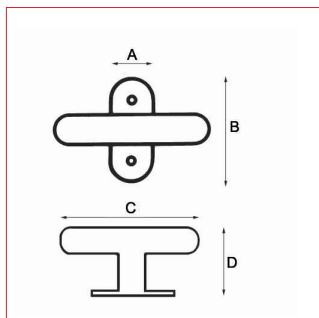

Modèle CHINON

Cadap®

Fiche technique - Cadap®

Type Décoration de la porte

Gamme Rustique

Référence produit

Crémone

007033/20S

Dimensions et/ou épaisseurs (mm)

A Largeur base : 29

B Hauteur base : 52

C Longueur poignée : 80

Matière

Zamak/Acier

Description

Crémone Chinon en Zamak/Acier et finition Vieux Fer.