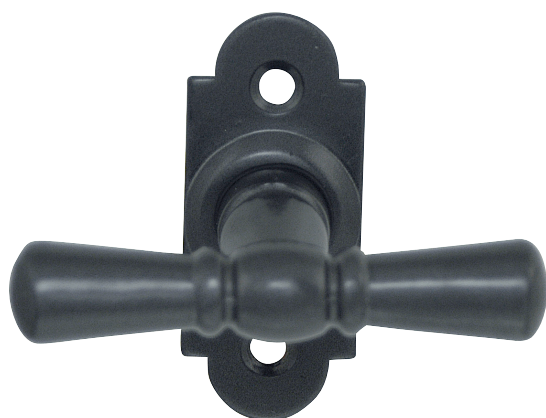

Modèle CHINON

Cadap®

Fiche technique - Cadap®

Type Décoration de la porte

Gamme Rustique

Référence produit

Crémone

007033/20S

Dimensions et/ou épaisseurs (mm)

A Largeur base : 29

B Hauteur base : 52

C Longueur poignée : 80

Matière

Zamak/Acier

Description

Crémone Chinon en Zamak/Acier et finition Vieux Fer.

Fixation : Vis filet métal \varnothing 5 mm, entraxe 43 mm, carré 7 mm.

Finition

Vieux Fer

Contact Cadap® : Tél. : 01 64 51 37 80 - Fax : 01 70 73 45 85 - Email : commercial.cadap@wanadoo.fr