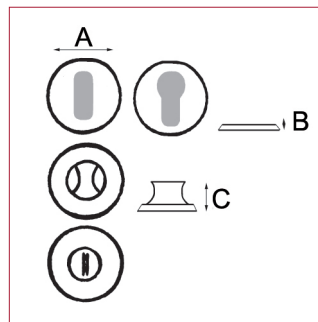

Modèle TERNON

Cadap®

Fiche technique - Cadap®

Type Décoration de la porte

Gamme Moderne

Référence produit

Poignées **009052/19B**

Paire de rosaces :

Fonction clé L **ECLR77/19B**

Fonction cylindre **ECYR77/19B**

Fonction WC sans voyant **ECDR77/19B**

Dimensions et/ou épaisseurs (mm)

Poignées

A Diamètre : 52

B Largeur : 145

C Hauteur : 60

Rosaces

A Diamètre : 52

B Hauteur : 10

C Hauteur : 35

Matière poignées

Aluminium / Acier

Matière rosaces

Acier

Description

Poignées sur rosaces Ternon en Aluminium/Acier et finition Nickel Mat.

Fixation : Vis reliure d'entraxe 38 mm et vis filet bois.

Poignées avec vis pointeau pour serrage sur carré de 7 mm.

Ressort de rappel.