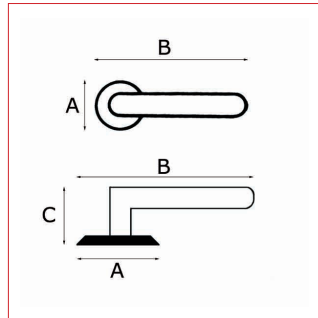

Modèle TERNON

Cadap®

Fiche technique - Cadap®

Type Décoration de la porte

Gamme Moderne

Référence produit

Poignées **009052/19B**

Paire de rosaces :

Fonction clé L **ECLR77/19B**

Fonction cylindre **ECYR77/19B**

Fonction WC sans voyant **ECDR77/19B**

Dimensions et/ou épaisseurs (mm)

Poignées

A Diamètre : 52

B Largeur : 145

C Hauteur : 60

Rosaces

A Diamètre : 52

B Hauteur : 10

C Hauteur : 35

Matière poignées

Aluminium / Acier

Matière rosaces

Acier

Description

Poignées sur rosaces Ternon en Aluminium/Acier et finition Nickel Mat.

Fixation : Vis reliure d'entraxe 38 mm et vis filet bois.

Poignées avec vis pointeau pour serrage sur carré de 7 mm.

Ressort de rappel.