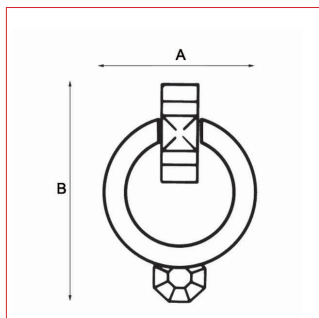

Modèle HEURTOIR

Cadap®

Fiche technique - Cadap®

Type Décoration de la porte

Gamme Extérieur

Référence produit

105/10V

Dimensions et/ou épaisseurs (mm)

A Largeur : 140

B Hauteur : 170

Matière

Zamak

Description

Heurtoir Contemporain en Zamak et finition Noir.

Fixation : Vis au décor, filet bois.

Finition