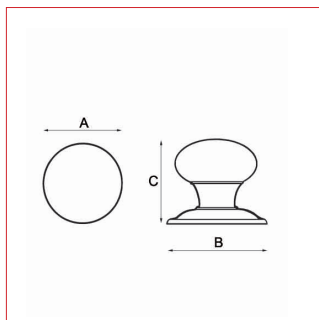

# Modèle BOUTON ROND

# Cadap®

Fiche technique - Cadap®

Type Décoration de la porte

Gamme Extérieure

Référence produit

Bouton

**118/1V**

Dimensions et/ou épaisseurs (mm)

**A** Diamètre : 71

**B** Platine diamètre : 86

**C** Hauteur : 77

Matière

Laiton