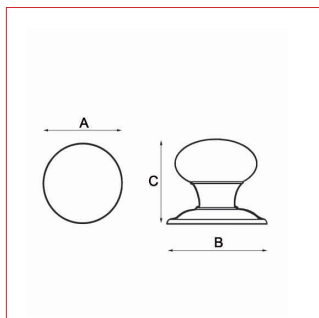

Modèle BOUTON ROND

Cadap®

Fiche technique - Cadap®

Type Décoration de la porte

Gamme Extérieure

Référence produit

Bouton

118/37V

Dimensions et/ou épaisseurs (mm)

A Diamètre : 71

B Platine diamètre : 86

C Hauteur : 77

Matière

Laiton

Description

Bouton rond en Laiton et finition Chromé Mat.