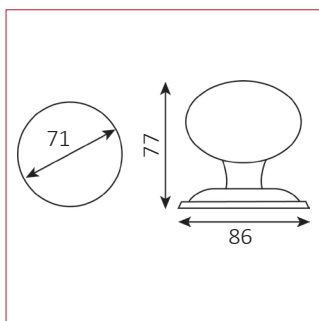

# Cadap®

**Objet de la fiche** Quincaillerie de porte

**Type** Centre de porte - Pommeau Palière

**Gamme** Milieu de gamme

**Référence produit**

**118/4V**

**Dimensions et/ou épaisseurs**

Diamètre : 71 mm  
Platine diamètre : 86 mm  
Saillie : 77 mm