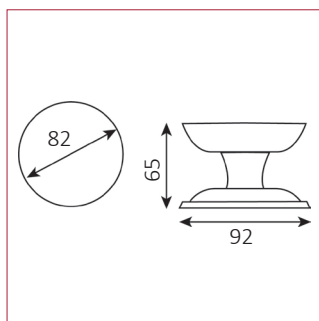

Modèle Pommeau 120/4

Cadap®

Objet de la fiche Quincaillerie de porte

Type Centre de porte - Pommeau Palière

Gamme Haut de gamme

Référence produit

120/4V

Dimensions et/ou épaisseurs

Diamètre : 82 mm
Platine diamètre : 92 mm
Saillie : 65 mm

Matière

Laiton

Description

Livraison avec vis bois , vis picot et platine de fixation.

Finition

Laiton chromé brillant

Contact Cadap® : Tél. : 01 64 51 37 80 - Fax : 01 70 73 45 85 - Email : commercial.cadap@wanadoo.fr