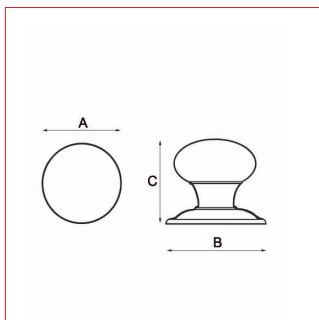

# Modèle **BOUTON MARGUERITE** Cadap®

Fiche technique - Cadap®

Type Décoration de la porte

Gamme Extérieure

Référence produit

Bouton

**124/10V**

Dimensions et/ou épaisseurs (mm)

**A** Diamètre : 66

**B** Platine diamètre : 79

**C** Hauteur : 64

Matière

Zamak