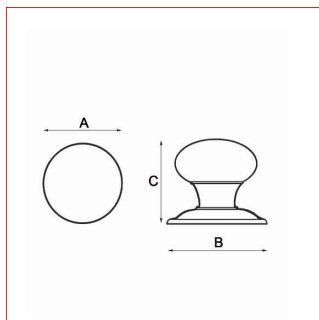

Modèle **BOUTON LYONNAIS** Cadap®

Fiche technique - Cadap®

Type Décoration de la porte

Gamme Extérieure

Référence produit

Bouton

128/15V

Dimensions et/ou épaisseurs (mm)

A Diamètre : 82

B Platine diamètre : 85

C Hauteur : 78

Matière

Laiton

Description

Bouton Lyonnais en Laiton et finition Vieilli Non Verni.

Montage sur platine, fixée par vis filet bois 3,5 x 25 mm.