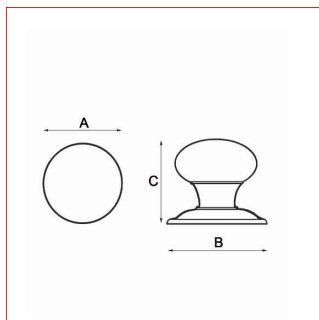

# Modèle **BOUTON LYONNAIS** Cadap®

Fiche technique - Cadap®

Type Décoration de la porte

Gamme Extérieure

Référence produit

Bouton **128/1V**

Dimensions et/ou épaisseurs (mm)

**A** Diamètre : 82

**B** Platine diamètre : 85

**C** Hauteur : 78

Matière

Laiton

Finition

Poli Verni