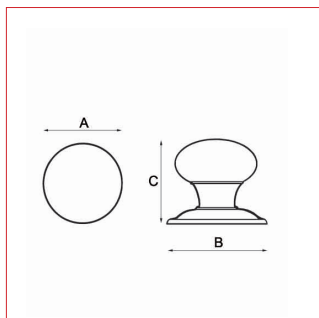

Fiche technique - Cadap®

Type Décoration de la porte

Gamme Extérieure

Référence produit

Bouton

137/3V

Dimensions et/ou épaisseurs (mm)

A Diamètre : 82

B Platine diamètre : 104

C Hauteur : 90

Matière

Laiton

Description

Bouton Rosace en Laiton et finition Bronze.

Montage sur platine, fixée par vis filet bois.

Bouton compatible avec le kit de montage (réf. 001099V) traversant ou chaînette.