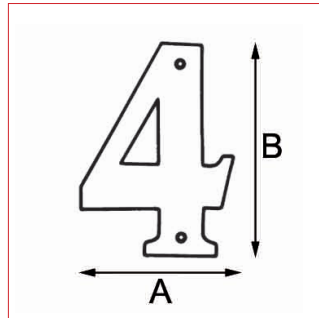

Fiche technique - Cadap®

Type Décoration de la porte

Gamme Extérieur

Référence produit

Chiffre 0	140/1V
Chiffre 1	141/1V
Chiffre 2	142/1V
Chiffre 3	143/1V
Chiffre 4	144/1V
Chiffre 5	145/1V
Chiffre 6	146/1V
Chiffre 7	147/1V
Chiffre 8	148/1V
Chiffre 9	149/1V

Description

Chiffres en Laiton et finition Poli Verni.

Fixation : Vis filet bois.

Dimensions et/ou épaisseurs (mm)

Chiffre 0	A Largeur : 52
Chiffre 1	A Largeur : 28
Chiffre 2	A Largeur : 51
Chiffre 3	A Largeur : 52
Chiffre 4	A Largeur : 60
Chiffre 5	A Largeur : 52
Chiffre 6	A Largeur : 49
Chiffre 7	A Largeur : 49
Chiffre 8	A Largeur : 52
Chiffre 9	A Largeur : 49