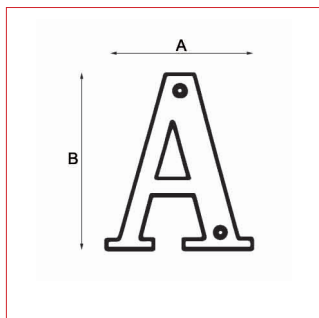

Fiche technique - Cadap®

Type Décoration de la porte

Gamme Extérieur

Référence produit

Lettre A	151/1V
Lettre B	150/1V

Dimensions et/ou épaisseurs (mm)

LETTRE A

A Largueur : 45

B Hauteur : 55

LETTRE B

A Largueur : 35

B Hauteur : 55

Matière

Laiton

Description

Lettres en Laiton et finition Poli Verni.