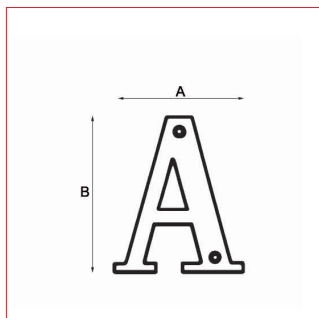

Fiche technique - Cadap®

Type Décoration de la porte

Gamme Extérieur

Référence produit

Lettres Ter

152/1V

Dimensions et/ou épaisseurs (mm)

A Largueur : 92

B Hauteur : 58

Matière

Laiton

Description

Lettres TER en Laiton et finition Poli Verni.

Fixation : Vis filet bois.

Finition

Poli Verni