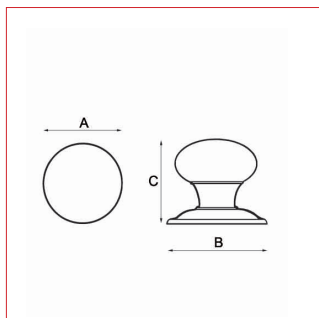

Modèle **BOUTON SUR ROSACE** Cadap®

Fiche technique - Cadap®

Type Décoration de la porte

Gamme Extérieure

Référence produit

Bouton

175/5V

Dimensions et/ou épaisseurs (mm)

A Diamètre : 70

B Platine diamètre : 74

C Hauteur : 72

Matière

Aluminium

Description

Bouton sur rosace en Aluminium et finition Blanc.

Montage sur platine, fixée par vis filet bois.