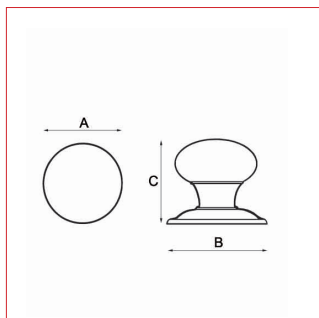

# Modèle BOUTON ROND

# Cadap®

Fiche technique - Cadap®

Type Décoration de la porte

Gamme Extérieure

Référence produit

Bouton

177/1V

Dimensions et/ou épaisseurs (mm)

**A** Diamètre : 60

**B** Platine diamètre : 64

**C** Hauteur : 64

Matière

Laiton