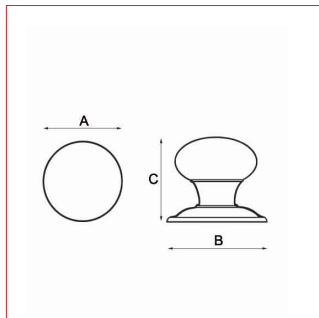

# Modèle **BOUTON LYONNAIS** Cadap®

Fiche technique - Cadap®

Type Décoration de la porte

Gamme Extérieure

Référence produit

Bouton

**181/PVDB**

Dimensions et/ou épaisseurs (mm)

**A** Diamètre : 75

**B** Platine diamètre : 84

**C** Hauteur : 67

Matière

Laiton