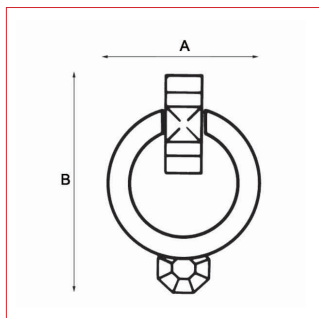

Modèle HEURTOIR

Cadap®

Fiche technique - Cadap®

Type Décoration de la porte

Gamme Extérieur

Référence produit

190/10B

Dimensions et/ou épaisseurs (mm)

A Largeur : 115

B Hauteur : 118

Matière

Acier

Description

Heurtoir Blois en Acier et finition Noir.

Montage traversant la porte avec tige filetée et boulon de blocage.

Finition