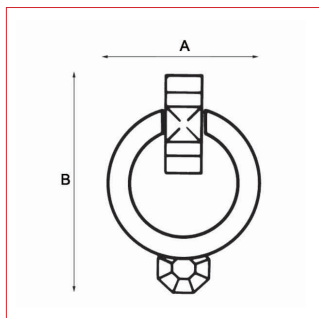

# Cadap®

Fiche technique - Cadap®

Type Décoration de la porte

Gamme Extérieur

Référence produit

190/20B

Dimensions et/ou épaisseurs (mm)

**A** Largeur : 115

**B** Hauteur : 118

Matière

Acier

Finition

Vieux Fer