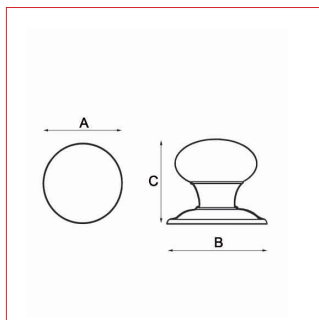

Modèle BOUTON POINTE

Cadap®

Fiche technique - Cadap®

Type Décoration de la porte

Gamme Extérieure

Référence produit

Bouton

193/37V

Dimensions et/ou épaisseurs (mm)

A Diamètre : 70

B Platine diamètre : 80

C Hauteur : 85

Matière

Laiton

Description

Bouton Pointe en Laiton et finition Chromé Mat.