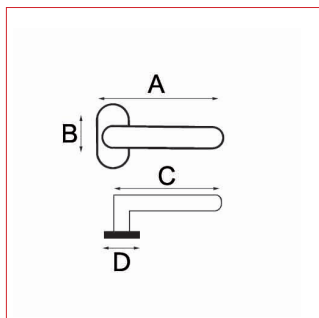

# Cadap®

Fiche technique - Cadap®

Type Décoration de la porte

Gamme Inox

Référence produit

Fonction cylindre

**BPCY4074/72B**

Dimensions et/ou épaisseurs (mm)

**A** Longueur poignée + plaque : 145

**B** Hauteur plaque : 63

**C** Longueur poignée : 135

**D** Largeur plaque : 34

Matière

Inox

## Description

Poignée sur rosace Ovale Lafayette en Inox et finition Inox.

Fixation : Vis filet métal, entraxe 43 mm, carré 7 mm taillé fraisé.

Finition

Inox

Contact Cadap® : Tél. : 01 64 51 37 80 - Fax : 01 70 73 45 85 - Email : [commercial.cadap@wanadoo.fr](mailto:commercial.cadap@wanadoo.fr)