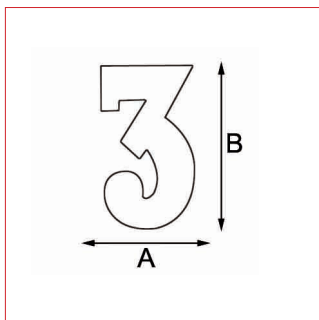

Fiche technique - Cadap®

Type Décoration de la porte

Gamme Extérieur / Inox Marin

* Produit testé suivant ISO9227

Description

Chiffres en Inox 316 (taux de carbone faible) qui lui confère une plus forte résistance à la corrosion.

Fixation invisible avec pointes et chevilles fournies qui permettent de laisser un espace esthétique entre le mur et le chiffre.

INOX 316

Références produits

Chiffre 0	CH10/316S
Chiffre 1	CH11/316S
Chiffre 2	CH12/316S
Chiffre 3	CH13/316S
Chiffre 4	CH14/316S
Chiffre 5	CH15/316S
Chiffre 6	CH16/316S
Chiffre 7	CH17/316S
Chiffre 8	CH18/316S
Chiffre 9	CH19/316S

Dimensions et/ou épaisseurs (mm)

Chiffre 0	A Largeur : 76
Chiffre 1	A Largeur : 55
Chiffre 2	A Largeur : 72
Chiffre 3	A Largeur : 75
Chiffre 4	A Largeur : 79
Chiffre 5	A Largeur : 73
Chiffre 6	A Largeur : 74
Chiffre 7	A Largeur : 78
Chiffre 8	A Largeur : 75
Chiffre 9	A Largeur : 74