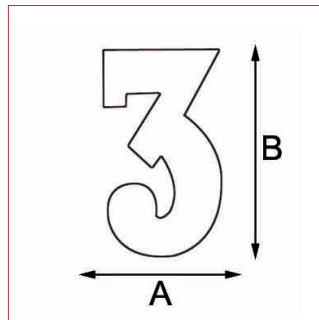

Fiche technique - Cadap®

Type Décoration de la porte

Gamme Extérieur/Inox

Description

Chiifres en Inox et finition Inox.

Fixation invisible, avec pointes et chevilles fournies qui permettent de laisser un espace esthétique entre le mur et le chiffre.

Référence produit

Chiffre 0	CH20/72S
Chiffre 1	CH21/72S
Chiffre 2	CH22/72S
Chiffre 3	CH23/72S
Chiffre 4	CH24/72S
Chiffre 5	CH25/72S
Chiffre 6	CH26/72S
Chiffre 7	CH27/72S
Chiffre 8	CH28/72S
Chiffre 9	CH29/72S

Dimensions et/ou épaisseurs (mm)

Chiffre 0	A Largeur : 64
Chiffre 1	A Largeur : 42
Chiffre 2	A Largeur : 64
Chiffre 3	A Largeur : 85
Chiffre 4	A Largeur : 67
Chiffre 5	A Largeur : 81
Chiffre 6	A Largeur : 92
Chiffre 7	A Largeur : 63
Chiffre 8	A Largeur : 78
Chiffre 9	A Largeur : 92