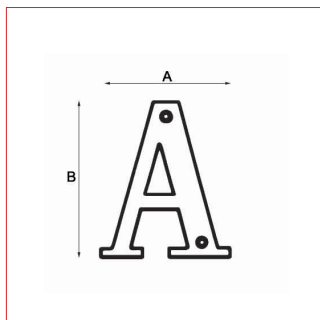

Fiche technique - Cadap®

Type Décoration de la porte

Gamme Extérieur

Référence produit

Lettres BIS

CH4BIS/10F

Dimensions et/ou épaisseurs (mm)

**A** Largeur : 160

**B** Hauteur : 70

Matière

Zamak

Finition

Noir