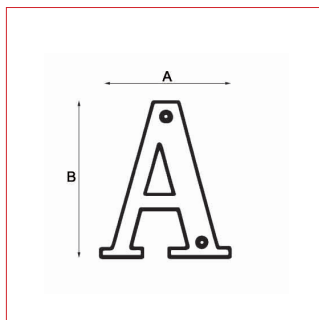

Fiche technique - Cadap®

Type Décoration de la porte

Gamme Extérieur

Référence produit

Lettres TER

CH4TER/10F

Dimensions et/ou épaisseurs (mm)

A Largeur : 160

B Hauteur : 70

Description

Lettres TER en Zamak et finition Noir.

Fixation : Vis au décor, filet bois.

Matière

Zamak

Finition

Noir