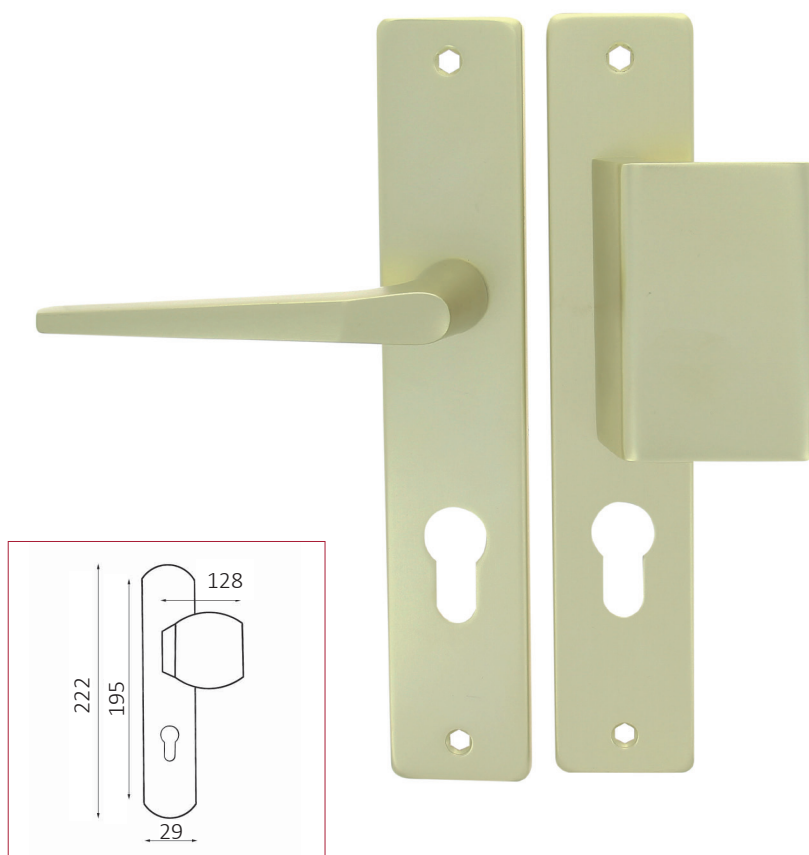

# Modèle Palière

# Cadap®

**Objet de la fiche** Quincaillerie de porte

**Type** Ensemble palière

**Gamme** Extérieur

## Dimensions et/ou épaisseurs

Hauteur de plaque : 222 mm

Largeur de plaque : 29 mm

Tirage réversible : 128 mm

Entraxe de fixation : 195 mm

## Description

Palière sur plaque plate. La bécquille est plate sur le dessus avec un retour légèrement incliné et plat.

Entraxe de fixations 195 mm.

Fixation : Vis reliure, carré de 7 mm.