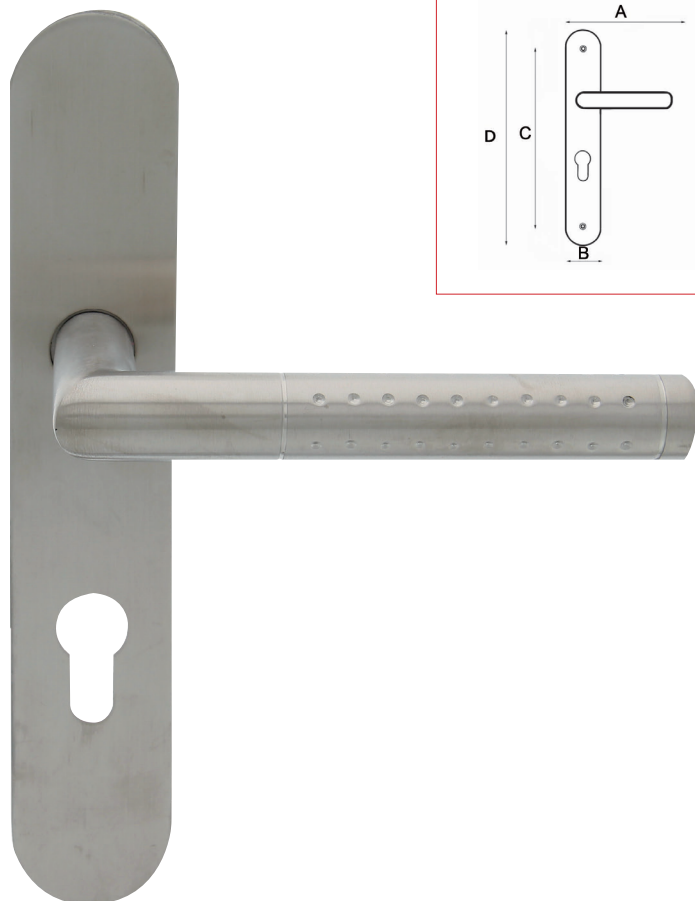

# Modèle JAURES

# Cadap®

Fiche technique - Cadap®

Type Décoration de la porte

Gamme Extérieur / Moderne

Référence produit

Fonction cylindre

**CYCD5301/72B**

Dimensions et/ou épaisseurs (mm)

- A** Longueur poignée+plaque : 145
- B** Largeur plaque : 41
- C** Entraxe de fixation : 195
- D** Hauteur plaque : 226

Matière et finition

Inox

## Description

Poignées Jaures sur plaques cylindre double avec col rallongé sans ressort en Inox et finition Inox.

Fixation par 2 vis reliure pour porte 38 x 42 mm carré 7 mm.

Contact Cadap® : Tél. : 01 64 51 37 80 - Fax : 01 70 73 45 85 - Email : [commercial.cadap@wanadoo.fr](mailto:commercial.cadap@wanadoo.fr)