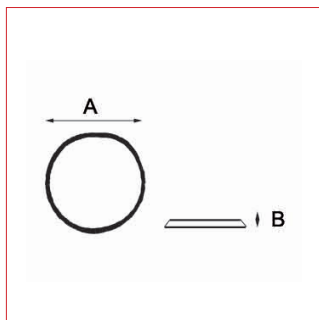

Fiche technique - Cadap®

Type Décoration de la porte

Gamme Extérieur / Classique

Référence produit

Fonction cylindre **CYLR27/PVD**

Fonction cylindre (paire) **ECYR27/PVDV**

Dimensions et/ou épaisseurs (mm)

A Diamètre : 50

C Profondeur : 9

Matière

Inox

Description

Rosace en Inox et finition PVD.

Fixation : Vis filet bois PVD.

Finition