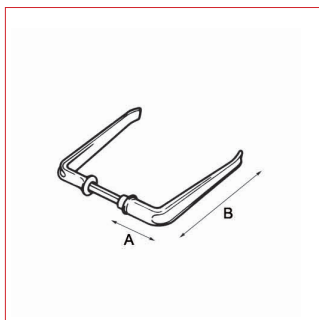

Fiche technique - Cadap®

Type Décoration de la porte

Gamme Extérieur/Rustique

Référence produit

Poignées

EBE702020S

Dimensions et/ou épaisseurs (mm)

A Retour poignée : 53

B Longueur poignée : 120

Matière

Aluminium

Description

Paire de poignées portail en Aluminium et finition Vieux Fer.

Fixation avec goupille traversant le carré.

Carré 6 mm avec fourreau d'adaptation pour serrure 7 mm.