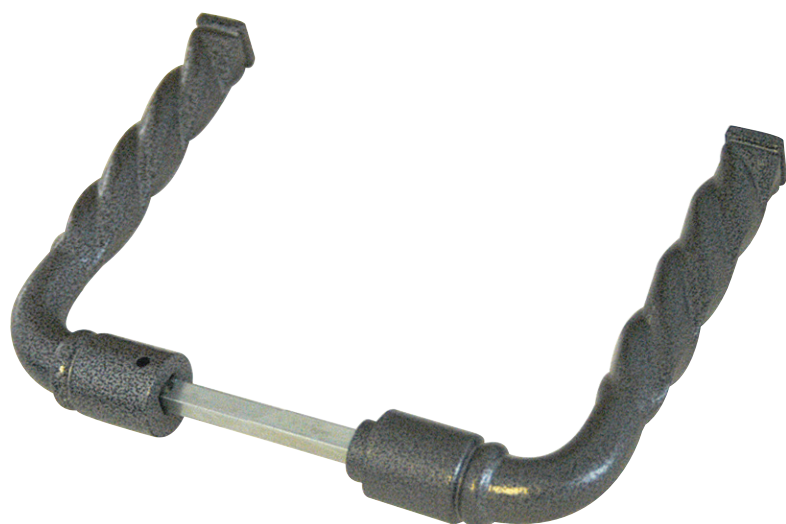

Fiche technique - Cadap®

Type Décoration de la porte

Gamme Extérieur/Rustique

Référence produit

Poignées

EBE702020S

Dimensions et/ou épaisseurs (mm)

A Retour poignée : 53

B Longueur poignée : 120

Matière

Aluminium

Description

Paire de poignées portail en Aluminium et finition Vieux Fer.

Fixation avec goupille traversant le carré.

Carré 6 mm avec fourreau d'adaptation pour serrure 7 mm.