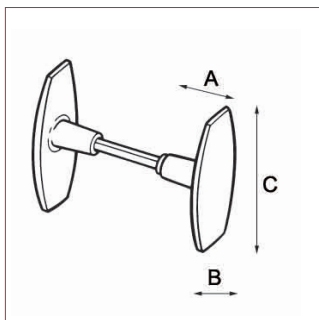

Fiche technique - Cadap®

Type Décoration de la porte

Gamme Extérieur/Rustique

Référence produit

Poignées

EBE7022/10S

Dimensions et/ou épaisseurs (mm)

A Profondeur : 49

B Largueur : 14

C Hauteur : 91

Matière

Aluminium

Finition

Laqué Noir

Description

Paire de boutons Portail en Aluminium et finition Laqué Noir.

Fixation par goupille traversant le carré.

Carré de 6 mm avec fourreau d'adaptation pour serrure 7 mm.

Contact Cadap® : Tél. : 01 64 51 37 80 - Fax : 01 70 73 45 85 - Email : commercial.cadap@wanadoo.fr