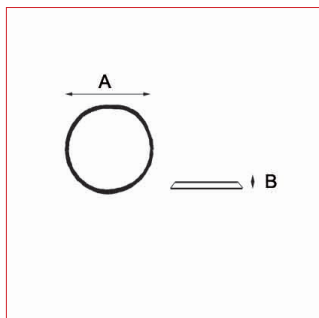

Modèle **ROSACE SPECIFIQUE** **Cadap®**

Fiche technique - Cadap®

Type Décoration de la porte

Gamme Extérieur/Moderne

Référence produit

Fonction cylindre

ECYR76/V

Dimensions et/ou épaisseurs (mm)

A Diamètre : 53

B Epaisseur : 15

Matière

Aluminium/Inox

Description

Paire de rosaces blindées en Aluminium/Inox et finition Inox.

Fixation : Vis traversante M6.

Finition