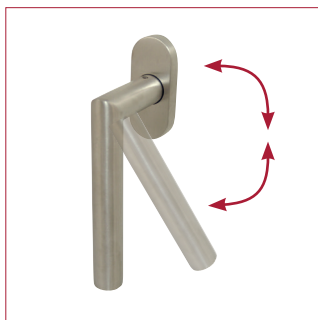

Modèle Lafitte

Cadap®

Objet de la fiche Quincaillerie de porte

Type Oscillo-battant sur rosace étroite

Gamme Fenêtre et porte-fenêtre

Références produit

OB4083/72V

Dimensions et/ou épaisseurs

Longueur poignée : 133 mm
Saillie poignée : 70 mm
Largeur rosace : 30 mm
Hauteur rosace : 70 mm
Diamètre : 19 mm

Matières

Inox

Norme

NFQ EN 1906

Description

Oscillo-battant à angle droit se terminant par un embout droit, de 19 mm de diamètre en finition inox brossé. De longueur 125 mm et de saillie 70 mm.

Monté directement sur la sous rosace carrée de fixation ovale en pvc noir.

Assemblé à l'aide d'un serre-clips avec indexage pour rendre l'ensemble solide.

Il est fourni avec plots de guidage et carré de 7 mm et vis se 35 mm et cache en inox pour cacher les fixations.