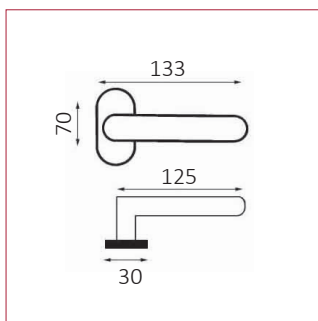

Modèle Lafitte

Cadap®

Objet de la fiche Quincaillerie de porte

Type Oscillo-battant sur rosace étroite

Gamme Fenêtre et porte-fenêtre

Références produit

OB4083/72V

Dimensions et/ou épaisseurs

Longueur poignée : 133 mm
Saillie poignée : 70 mm
Largeur rosace : 30 mm
Hauteur rosace : 70 mm
Diamètre : 19 mm

Matières

Inox

Norme

NFQ EN 1906

Description

Oscillo-battant à angle droit se terminant par un embout droit, de 19 mm de diamètre en finition inox brossé. De longueur 125 mm et de saillie 70 mm.

Monté directement sur la sous rosace carrée de fixation ovale en pvc noir.

Assemblé à l'aide d'un serre-clips avec indexage pour rendre l'ensemble solide.

Il est fourni avec plots de guidage et carré de 7 mm et vis se 35 mm et cache en inox pour cacher les fixations.