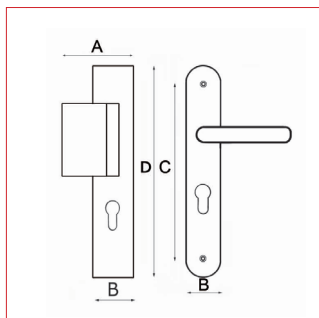

Modèle SECURITE

Cadap®

Fiche technique - Cadap®

Type Décoration de la porte

Gamme Extérieur/Moderne

Référence produit

Fonction cylindre

PBCY5366/31B

Dimensions et/ou épaisseurs (mm)

A Longueur poignée : 80

B Largeur plaque : 52

C Entraxe de fixation : 195

D Hauteur plaque : 255

Matière

Aluminium

Description

Palière de sécurite blindée avec poignée de tirage en Aluminium et finition Inox.

Equipée d'un protecteur de cylindre anti-arrachement et une pastille anti-perçage.

L'ensemble est fixé avec 3 vis traversantes M6 sur 3 plots avec billes anti-perçages.