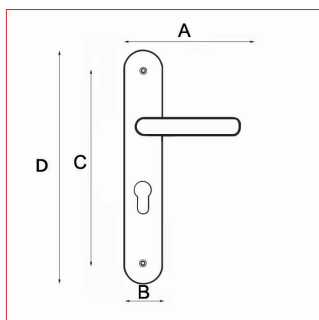

Modèle SECURITE

Cadap®

Fiche technique - Cadap®

Type Décoration de la porte

Gamme Extérieur/Moderne

Référence produit

Fonction cylindre

PCY5366/31B

Dimensions et/ou épaisseurs (mm)

- A Longueur poignée : 125
- B Largeur plaque : 52
- C Entraxe de fixation : 195
- D Hauteur plaque : 255

Matière

Aluminium

Description

Palière de sécurité blindée en Aluminium et finition Inox.

Equipée d'un protecteur de cylindre anti-arrachement et une pastille anti-perçage.

L'ensemble est fixé avec 3 vis traversantes M6 sur 3 plots avec billes anti-perçages.

Pour épaisseur de porte d'épaisseur jusqu'à 55 mm.