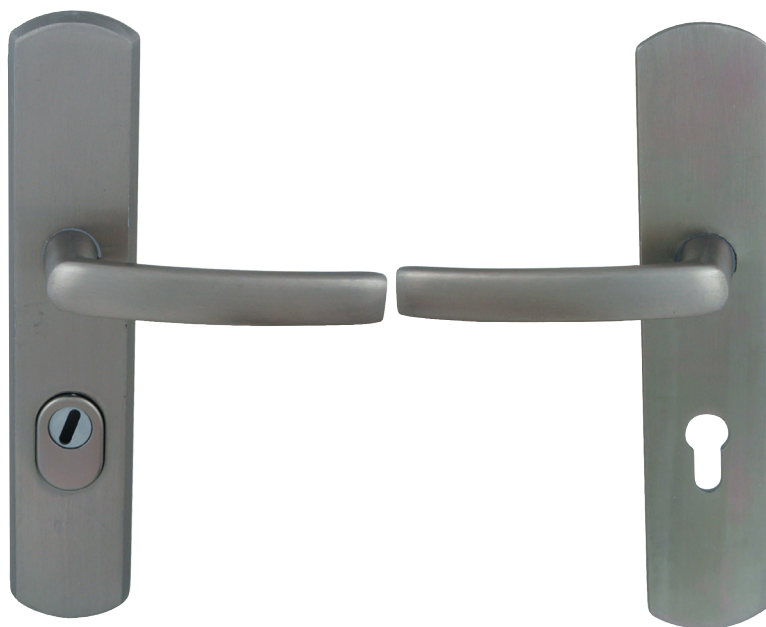

Modèle SECURITE

Cadap®

Fiche technique - Cadap®

Type Décoration de la porte

Gamme Extérieur/Moderne

Référence produit

Fonction cylindre

PCY5366/31B

Dimensions et/ou épaisseurs (mm)

- A Longueur poignée : 125
- B Largeur plaque : 52
- C Entraxe de fixation : 195
- D Hauteur plaque : 255

Matière

Aluminium

Description

Palière de sécurité blindée en Aluminium et finition Inox.

Equipée d'un protecteur de cylindre anti-arrachement et une pastille anti-perçage.

L'ensemble est fixé avec 3 vis traversantes M6 sur 3 plots avec billes anti-perçages.

Pour épaisseur de porte d'épaisseur jusqu'à 55 mm.