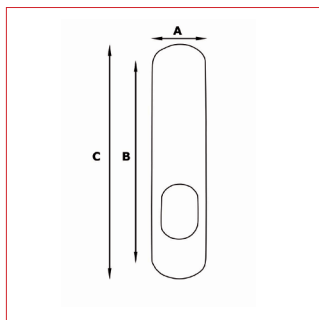

Fiche technique - Cadap®

Type Décoration de la porte

Gamme Extérieur / Moderne

Référence produit

Fonction A2P\*\*

**PLSG04/19V**

Dimensions et/ou épaisseurs (mm)

**A** Longueur : 45

**B** Hauteur : 220

**C** Entraxe : 195

Matière

Laiton

## Description

Plaque Palière en Laiton et finition Nickel Mat.

Plaque borgne antivol avec pilier tarodé pour fixation de l'intérieur.

Fixation : Vis reliure.

Finition

Nickel Mat

Contact Cadap® : Tél. : 01 64 51 37 80 - Fax : 01 70 73 45 85 - Email : commercial.cadap@wanadoo.fr