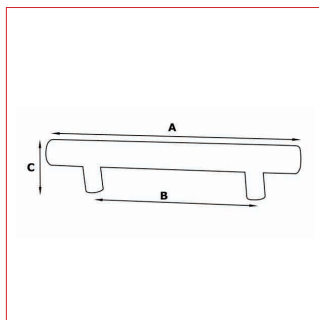

# Cadap®

Fiche technique - Cadap®

Type Décoration de la porte

Gamme Extérieur/Tirant

Référence produit

Tirant simple

T0295DSNT/250/101V

Dimensions et/ou épaisseurs (mm)

**A** Largeur : 400

**B** Entraxe : 250

**C** Hauteur : 60

Carré section : 30x20

Matière

Aluminium

Finition

Noir Mat Grainé

## Description

Tirant simple en Aluminium et finition Noir Mat Grainé.

Fixation non traversante, tige M8, 2 dominos, 2 vis bois, 6 vis pointeau, clé Allen, 4 rondelles, 2 embouts inox intérieur.

Carré section 30x20 mm.